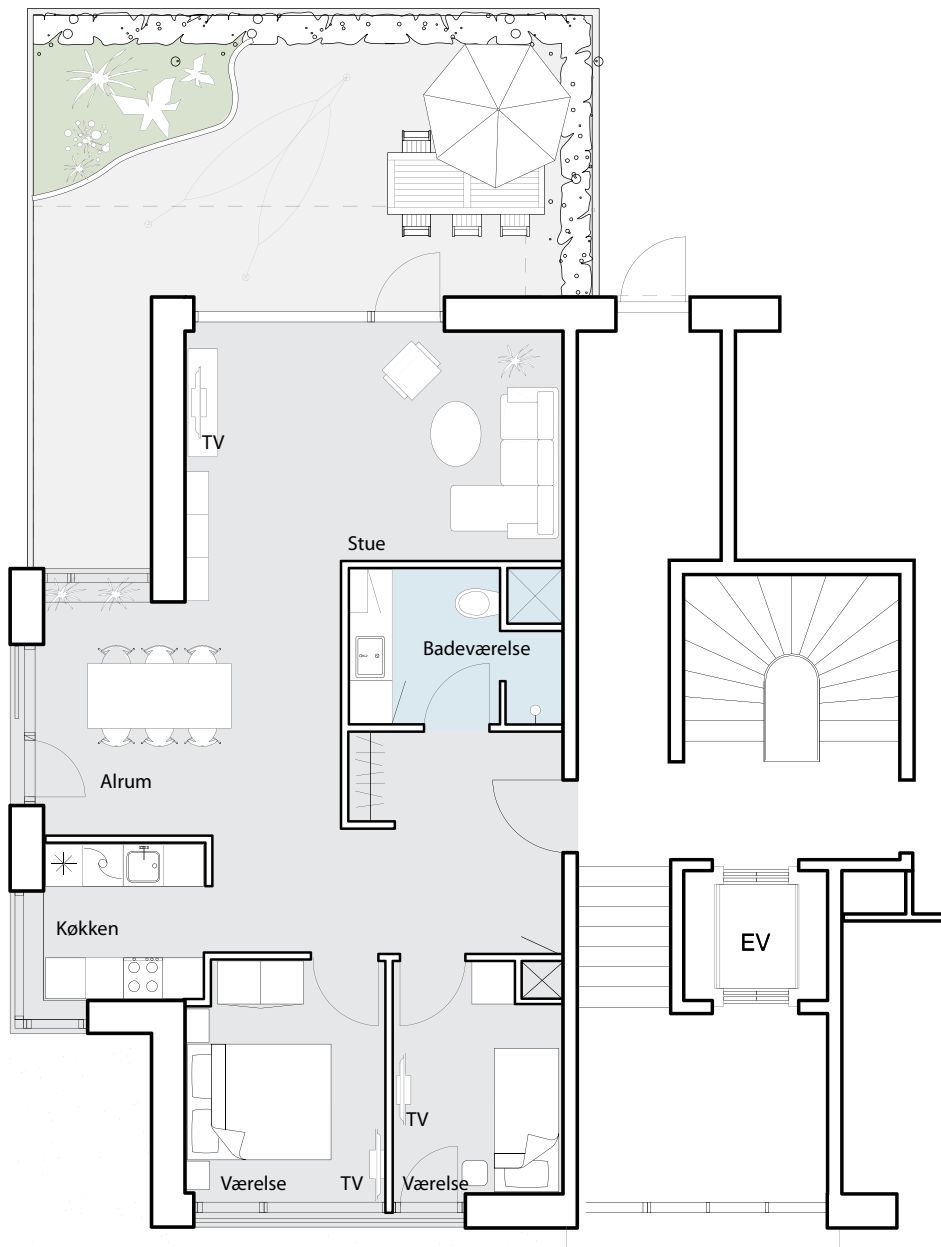

LYS & LUFT

NYE LEJLIGHEDER TIL LEJE

BRYGGEN, BYEN & FÆLLEDEN

Langebohus
Islands Brygge

Lejlighedstype 1

99 m² (ca. areal)
Stueplan