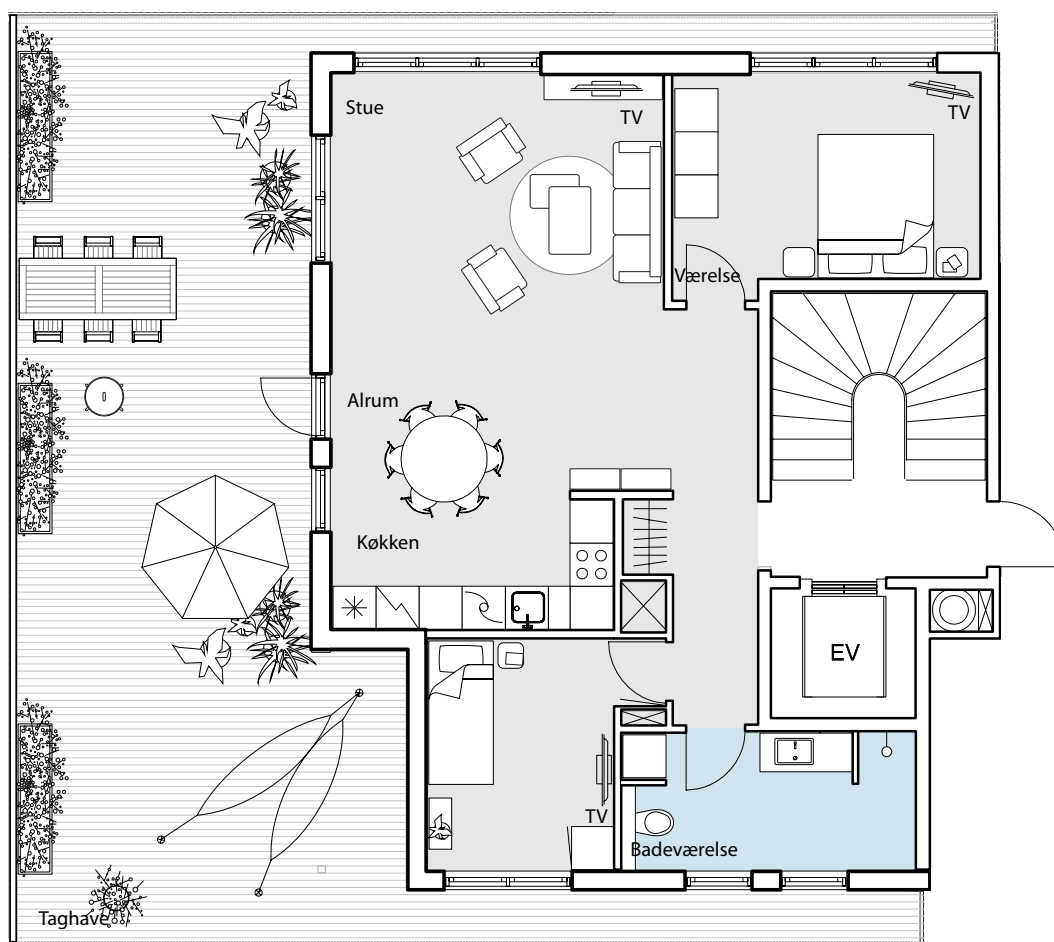

LYS & LUFT

NYE LEJLIGHEDER TIL LEJE

BRYGGEN, BYEN & FÆLLEDEN

Langebohus
Islands Brygge

Lejlighedstype 8

93 m² (ca. areal)

Penthouse - 5. sal og 6. sal