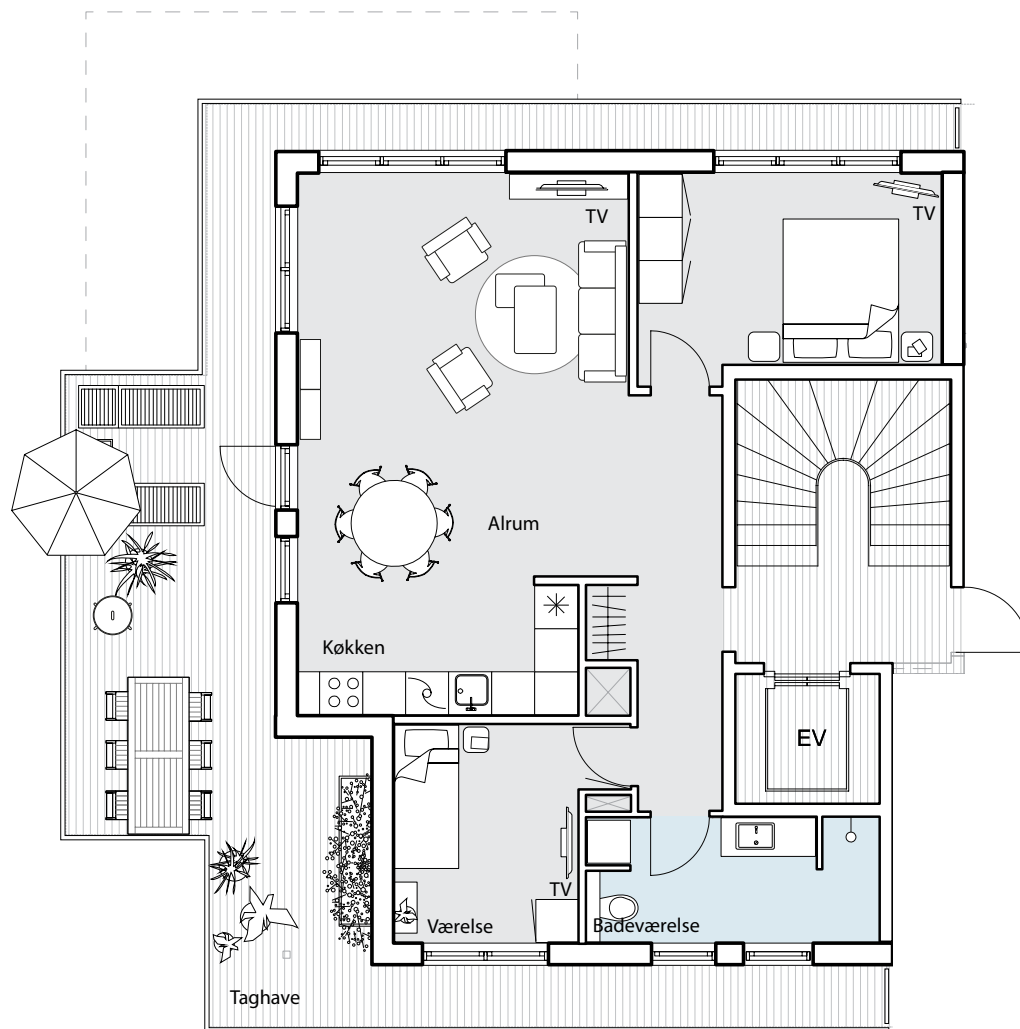

LYS & LUFT

NYE LEJLIGHEDER TIL LEJE

BRYGGEN, BYEN & FÆLLEDEN

Langebohus
Islands Brygge

Lejlighedstype 8a

93 m² (ca. areal)

Penthouse - 6. sal