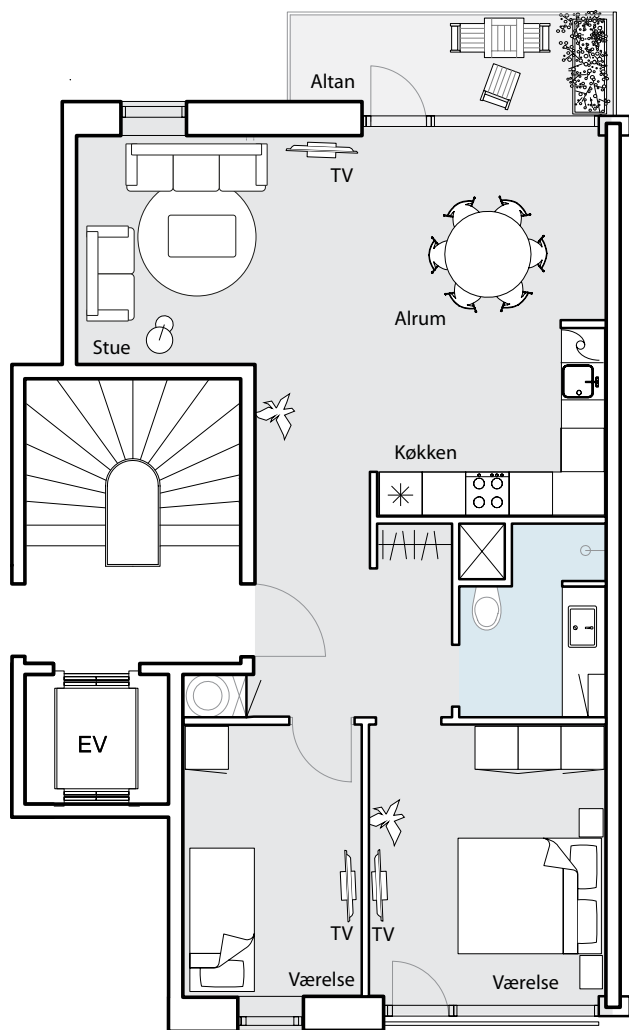

LYS & LUFT

NYE LEJLIGHEDER TIL LEJE

BRYGGEN, BYEN & FÆLLEDEN

Langebohus
Islands Brygge

Lejlighedstype 2a

91 m² (ca. areal)

St. - 5. etageplan

Stueetagen har terrasse