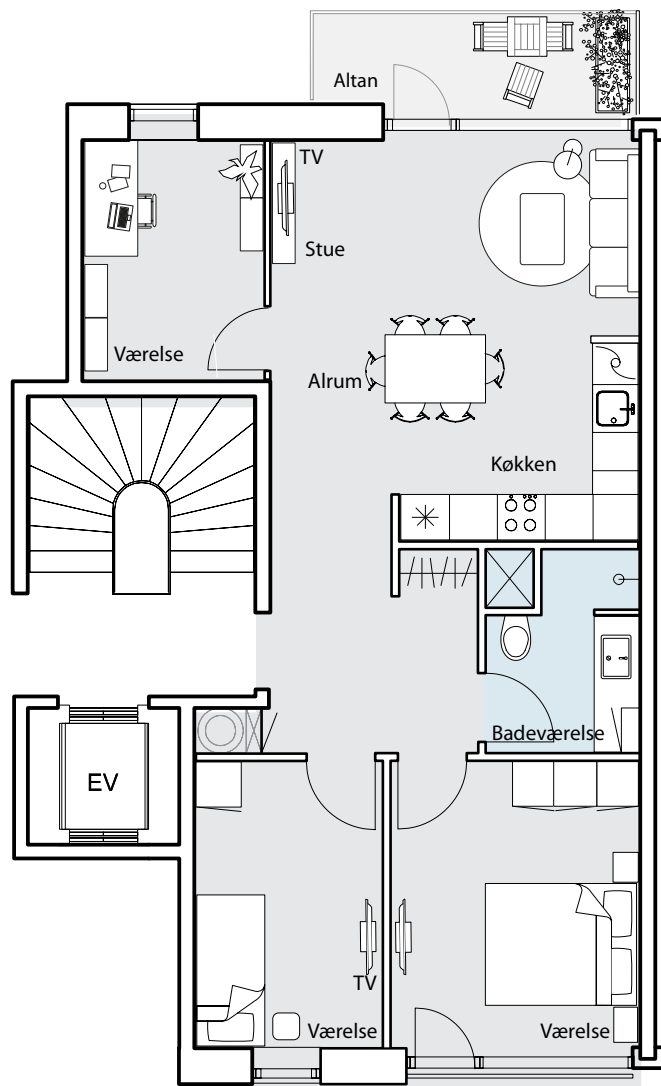

LYS & LUFT

NYE LEJLIGHEDER TIL LEJE

BRYGGEN, BYEN & FÆLLEDEN

Langebohus
Islands Brygge

Lejlighedstype 2b

91 m² (ca. areal)

St. - 5. etageplan

Stueetagen har terrasse