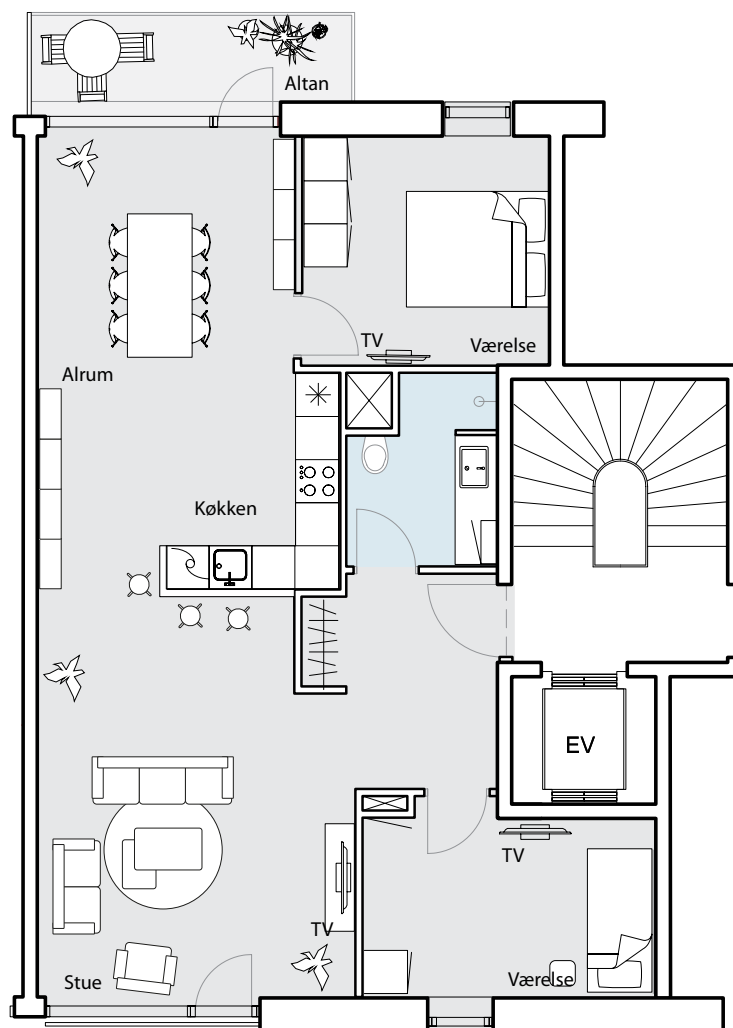

LYS & LUFT

NYE LEJLIGHEDER TIL LEJE

BRYGGEN, BYEN & FÆLLEDEN

Langebohus
Islands Brygge

Lejlighedstype 5

106 m² (ca. areal)

1. - 5. sal