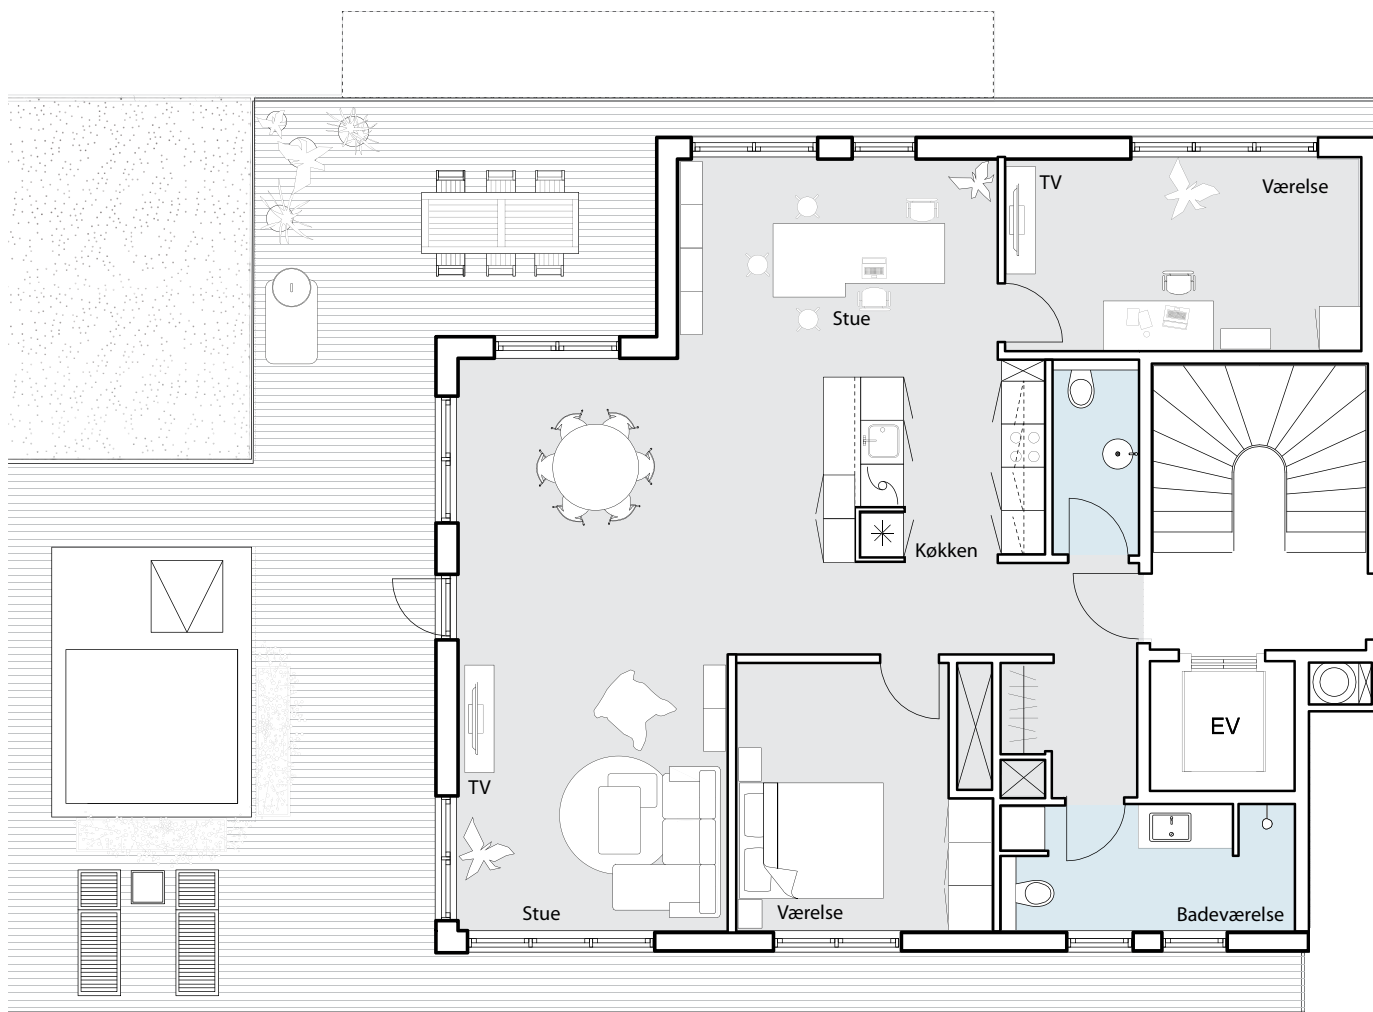

## Lejlighedstype 6

129 m<sup>2</sup> (ca. areal)  
Penthouse - 5. sal