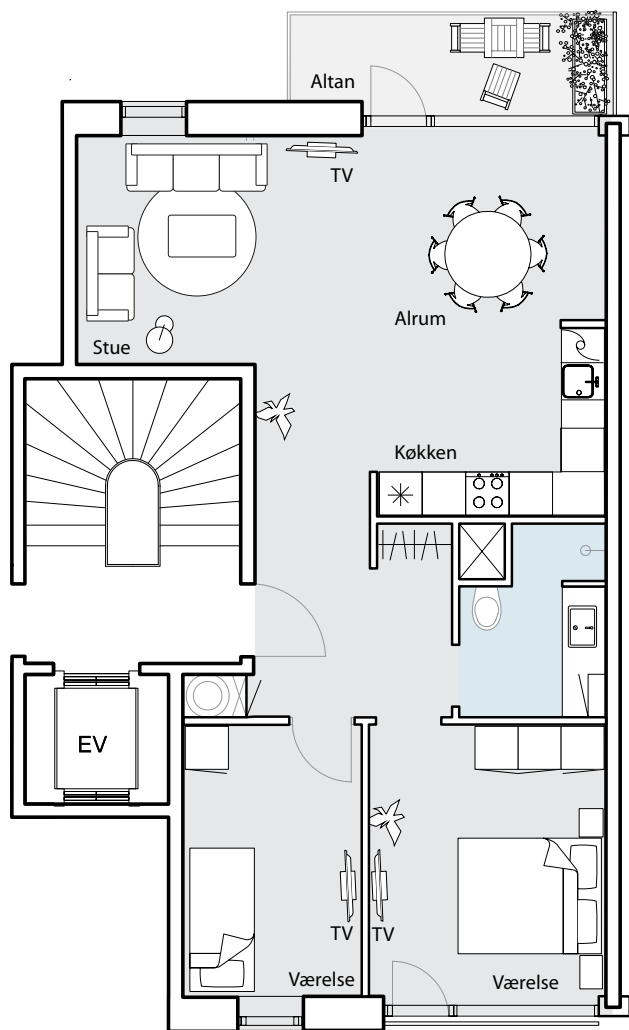

BRYGGEN, BYEN & FÆLLEDEN

Langebohus
Islands Brygge

Lejlighedstype 2

92 m² (ca. areal)
Stueplan

LYS & LUFT

NYE LEJLIGHEDER TIL LEJE

BRYGGEN, BYEN & FÆLLEDEN

Langebohus
Islands Brygge

Lejlighedstype 2a

91 m² (ca. areal)

St. - 5. etageplan

Stueetagen har terrasse

LYS & LUFT

NYE LEJLIGHEDER TIL LEJE

BRYGGEN, BYEN & FÆLLEDEN

Langebohus
Islands Brygge

Lejlighedstype 2b

91 m² (ca. areal)

St. - 5. etageplan

Stueetagen har terrasse

Lejlighedstype 3

78 m² (ca. areal)
Stueplan

Lejlighedstype 4

127 m² (ca. areal)

1. - 5. sal

LYS & LUFT

NYE LEJLIGHEDER TIL LEJE

BRYGGEN, BYEN & FÆLLEDEN

Langebohus
Islands Brygge

Lejlighedstype 5

106 m² (ca. areal)

1. - 5. sal