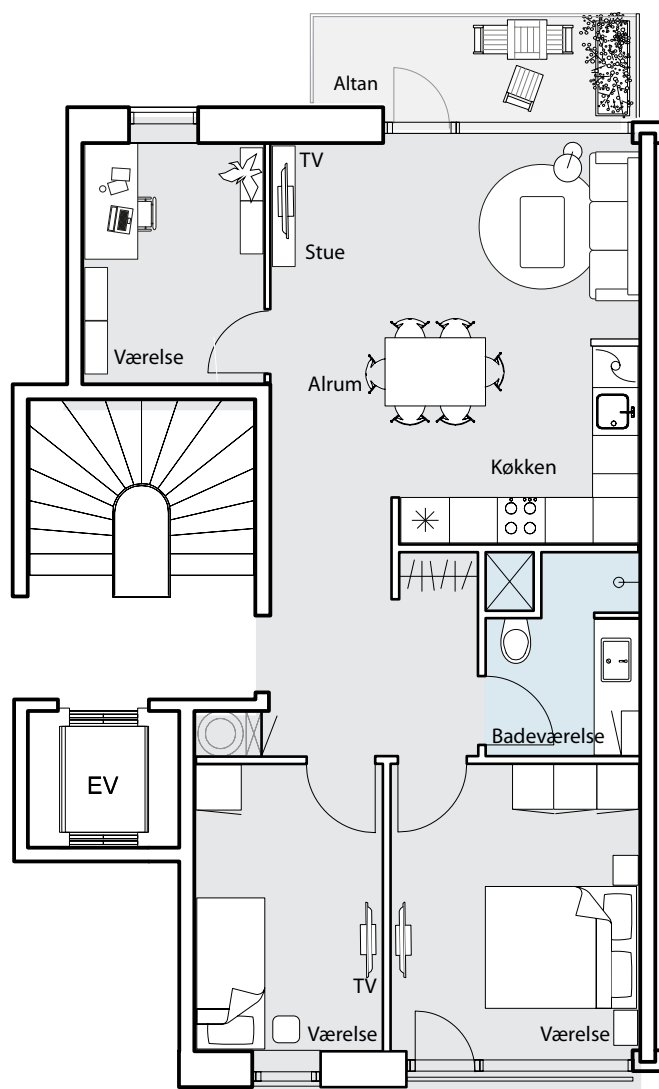

BRYGGEN, BYEN & FÆLLEDEN

Langebohus
Islands Brygge

Lejlighedstype 2

92 m² (ca. areal)
Stueplan

LYS & LUFT

NYE LEJLIGHEDER TIL LEJE

BRYGGEN, BYEN & FÆLLEDEN

Langebohus
Islands Brygge

Lejlighedstype 2a

91 m² (ca. areal)

St. - 5. etageplan

Stueetagen har terrasse

LYS & LUFT

NYE LEJLIGHEDER TIL LEJE

BRYGGEN, BYEN & FÆLLEDEN

Langebohus
Islands Brygge

Lejlighedstype 2b

91 m² (ca. areal)

St. - 5. etageplan

Stueetagen har terrasse

Lejlighedstype 3

78 m² (ca. areal)
Stueplan

Lejlighedstype 4

127 m² (ca. areal)

1. - 5. sal

LYS & LUFT

NYE LEJLIGHEDER TIL LEJE

BRYGGEN, BYEN & FÆLLEDEN

Langebohus
Islands Brygge

Lejlighedstype 5

106 m² (ca. areal)

1. - 5. sal