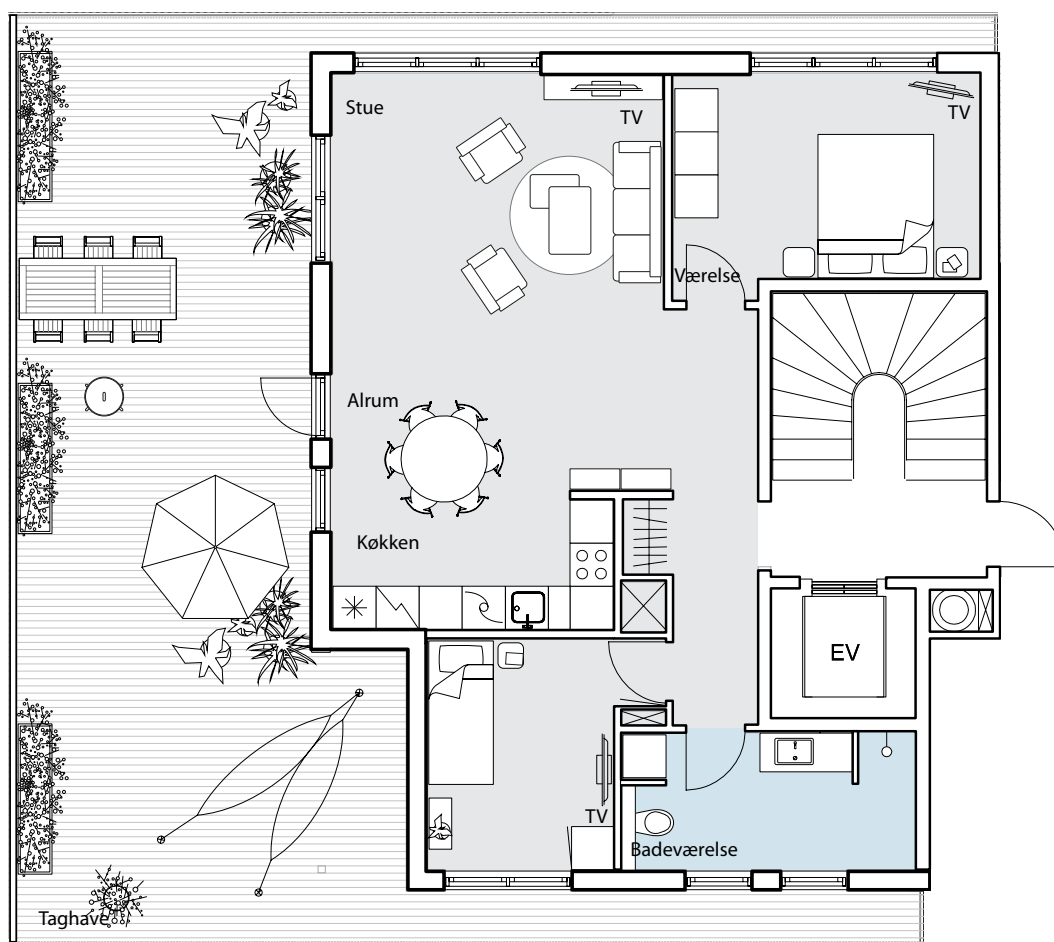

1. - 5. sal

LYS & LUFT

NYE LEJLIGHEDER TIL LEJE

BRYGGEN, BYEN & FÆLLEDEN

Langebohus
Islands Brygge

Lejlighedstype 5

106 m² (ca. areal)

1. - 5. sal

LYS & LUFT

NYE LEJLIGHEDER TIL LEJE

BRYGGEN, BYEN & FÆLLEDEN

Langebohus
Islands Brygge

Lejlighedstype 6

129 m² (ca. areal)
Penthouse - 5. sal

Lejlighedstype 7

140 m² (ca. areal)

Penthouse - 5. sal og 6. sal

LYS & LUFT

NYE LEJLIGHEDER TIL LEJE

BRYGGEN, BYEN & FÆLLEDEN

Langebohus
Islands Brygge

Lejlighedstype 8

93 m² (ca. areal)

Penthouse - 5. sal og 6. sal

LYS & LUFT

NYE LEJLIGHEDER TIL LEJE

BRYGGEN, BYEN & FÆLLEDEN

Langebohus
Islands Brygge

Lejlighedstype 8a

93 m² (ca. areal)

Penthouse - 6. sal