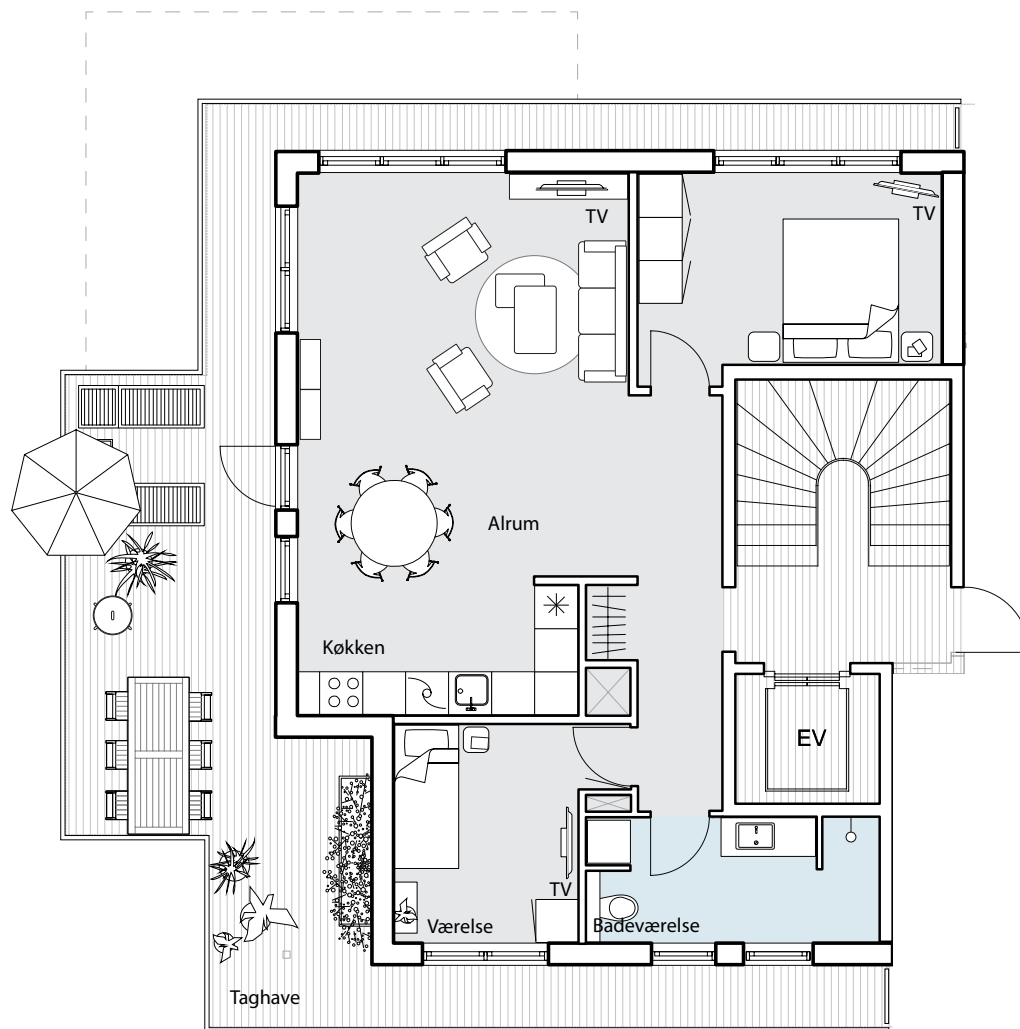

Penthouse - 5. sal og 6. sal

LYS & LUFT

NYE LEJLIGHEDER TIL LEJE

BRYGGEN, BYEN & FÆLLEDEN

Langebohus
Islands Brygge

Lejlighedstype 8

93 m² (ca. areal)

Penthouse - 5. sal og 6. sal

LYS & LUFT

NYE LEJLIGHEDER TIL LEJE

BRYGGEN, BYEN & FÆLLEDEN

Langebohus
Islands Brygge

Lejlighedstype 8a

93 m² (ca. areal)

Penthouse - 6. sal