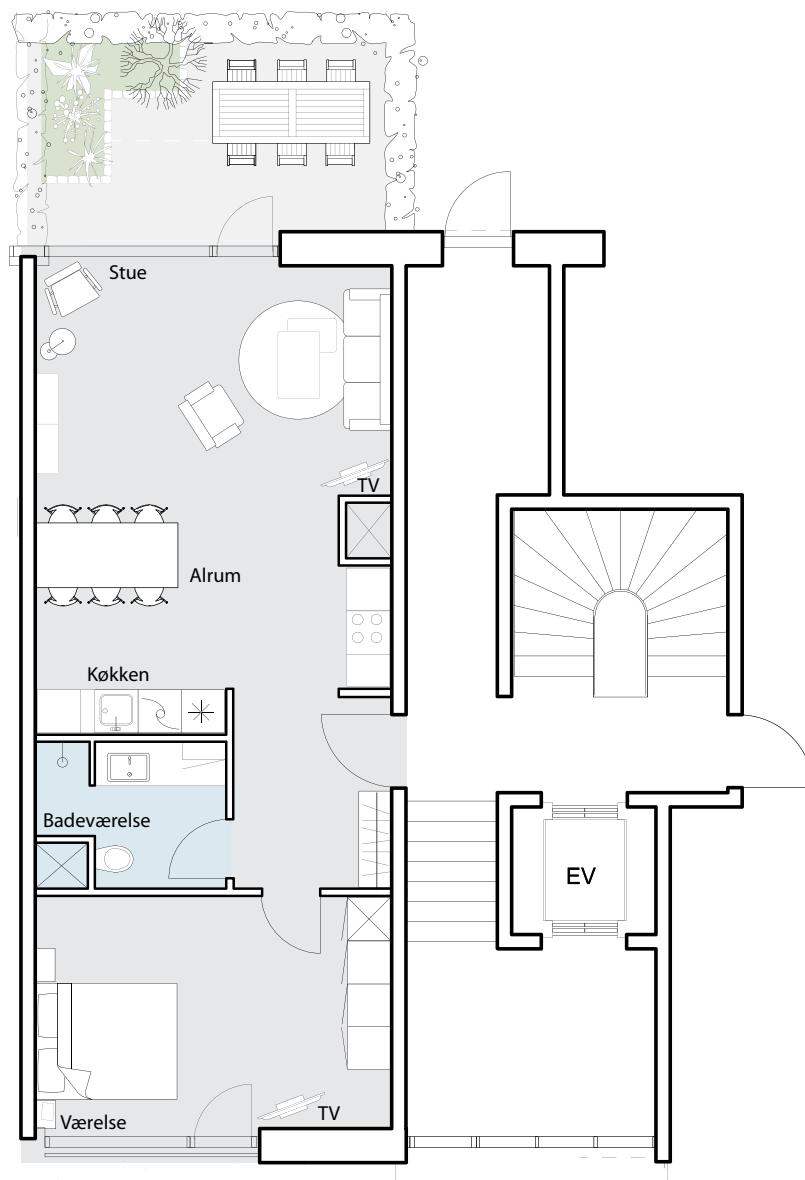

BRYGGEN, BYEN & FÆLLEDEN

Langebohus
Islands Brygge

Lejlighedstype 2

92 m² (ca. areal)
Stueplan

LYS & LUFT

NYE LEJLIGHEDER TIL LEJE

BRYGGEN, BYEN & FÆLLEDEN

Langebohus
Islands Brygge

Lejlighedstype 2a

91 m² (ca. areal)

St. - 5. etageplan

Stueetagen har terrasse

LYS & LUFT

NYE LEJLIGHEDER TIL LEJE

BRYGGEN, BYEN & FÆLLEDEN

Langebohus
Islands Brygge

Lejlighedstype 2b

91 m² (ca. areal)

St. - 5. etageplan

Stueetagen har terrasse

Lejlighedstype 3

78 m² (ca. areal)
Stueplan

Lejlighedstype 4

127 m² (ca. areal)

1. - 5. sal

LYS & LUFT

NYE LEJLIGHEDER TIL LEJE

BRYGGEN, BYEN & FÆLLEDEN

Langebohus
Islands Brygge

Lejlighedstype 5

106 m² (ca. areal)

1. - 5. sal