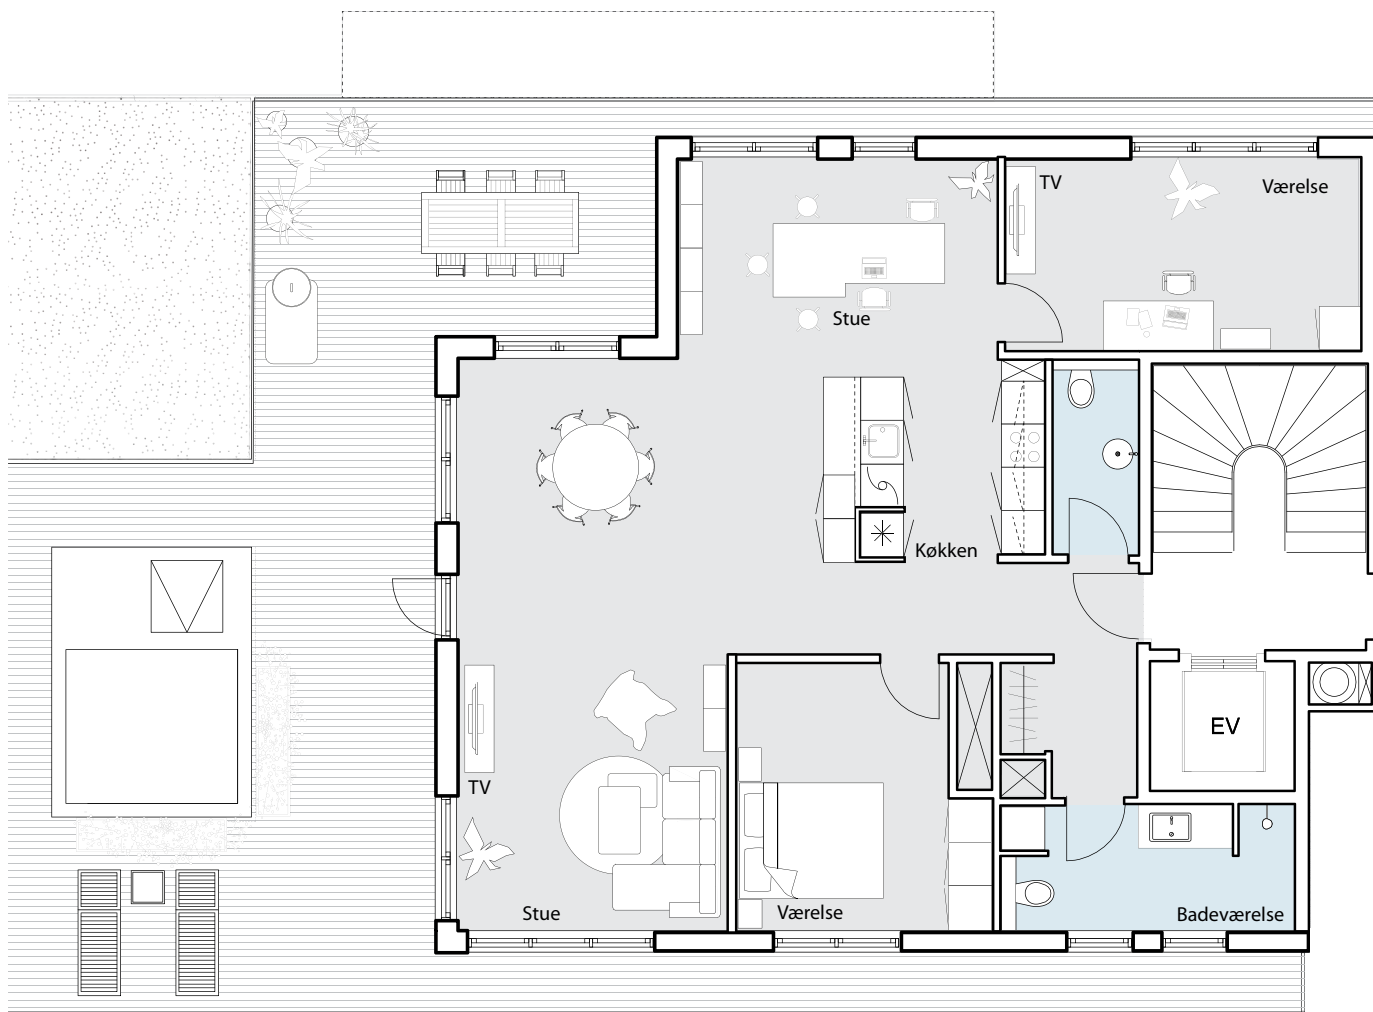

Lejlighedstype 2b

91 m² (ca. areal)

St. - 5. etageplan

Stueetagen har terrasse

Lejlighedstype 3

78 m² (ca. areal)
Stueplan

Lejlighedstype 4

127 m² (ca. areal)

1. - 5. sal

LYS & LUFT

NYE LEJLIGHEDER TIL LEJE

BRYGGEN, BYEN & FÆLLEDEN

Langebohus
Islands Brygge

Lejlighedstype 5

106 m² (ca. areal)

1. - 5. sal

LYS & LUFT

NYE LEJLIGHEDER TIL LEJE

BRYGGEN, BYEN & FÆLLEDEN

Langebohus
Islands Brygge

Lejlighedstype 6

129 m² (ca. areal)
Penthouse - 5. sal

Lejlighedstype 7

140 m² (ca. areal)

Penthouse - 5. sal og 6. sal

LYS & LUFT

NYE LEJLIGHEDER TIL LEJE

BRYGGEN, BYEN & FÆLLEDEN

Langebohus
Islands Brygge

Lejlighedstype 8

93 m² (ca. areal)

Penthouse - 5. sal og 6. sal