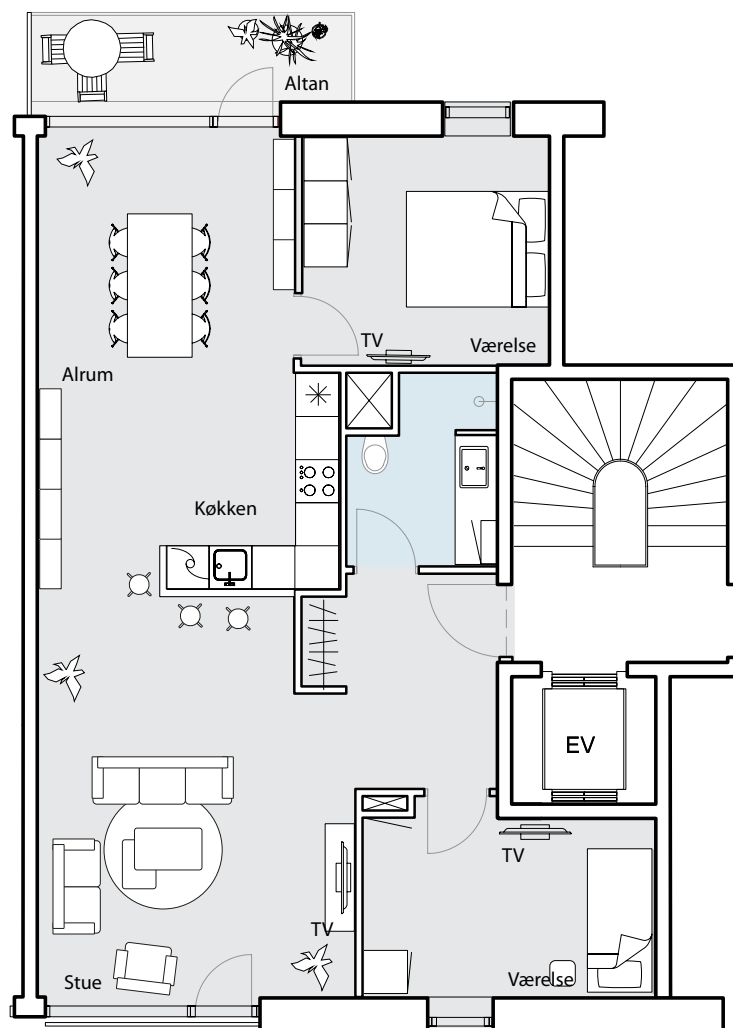

Lejlighedstype 2a

91 m² (ca. areal)

St. - 5. etageplan

Stueetagen har terrasse

LYS & LUFT

NYE LEJLIGHEDER TIL LEJE

BRYGGEN, BYEN & FÆLLEDEN

Langebohus
Islands Brygge

Lejlighedstype 2b

91 m² (ca. areal)

St. - 5. etageplan

Stueetagen har terrasse

Lejlighedstype 3

78 m² (ca. areal)
Stueplan

Lejlighedstype 4

127 m² (ca. areal)

1. - 5. sal

LYS & LUFT

NYE LEJLIGHEDER TIL LEJE

BRYGGEN, BYEN & FÆLLEDEN

Langebohus
Islands Brygge

Lejlighedstype 5

106 m² (ca. areal)

1. - 5. sal

LYS & LUFT

NYE LEJLIGHEDER TIL LEJE

BRYGGEN, BYEN & FÆLLEDEN

Langebohus
Islands Brygge

Lejlighedstype 6

129 m² (ca. areal)
Penthouse - 5. sal

Lejlighedstype 7

140 m² (ca. areal)