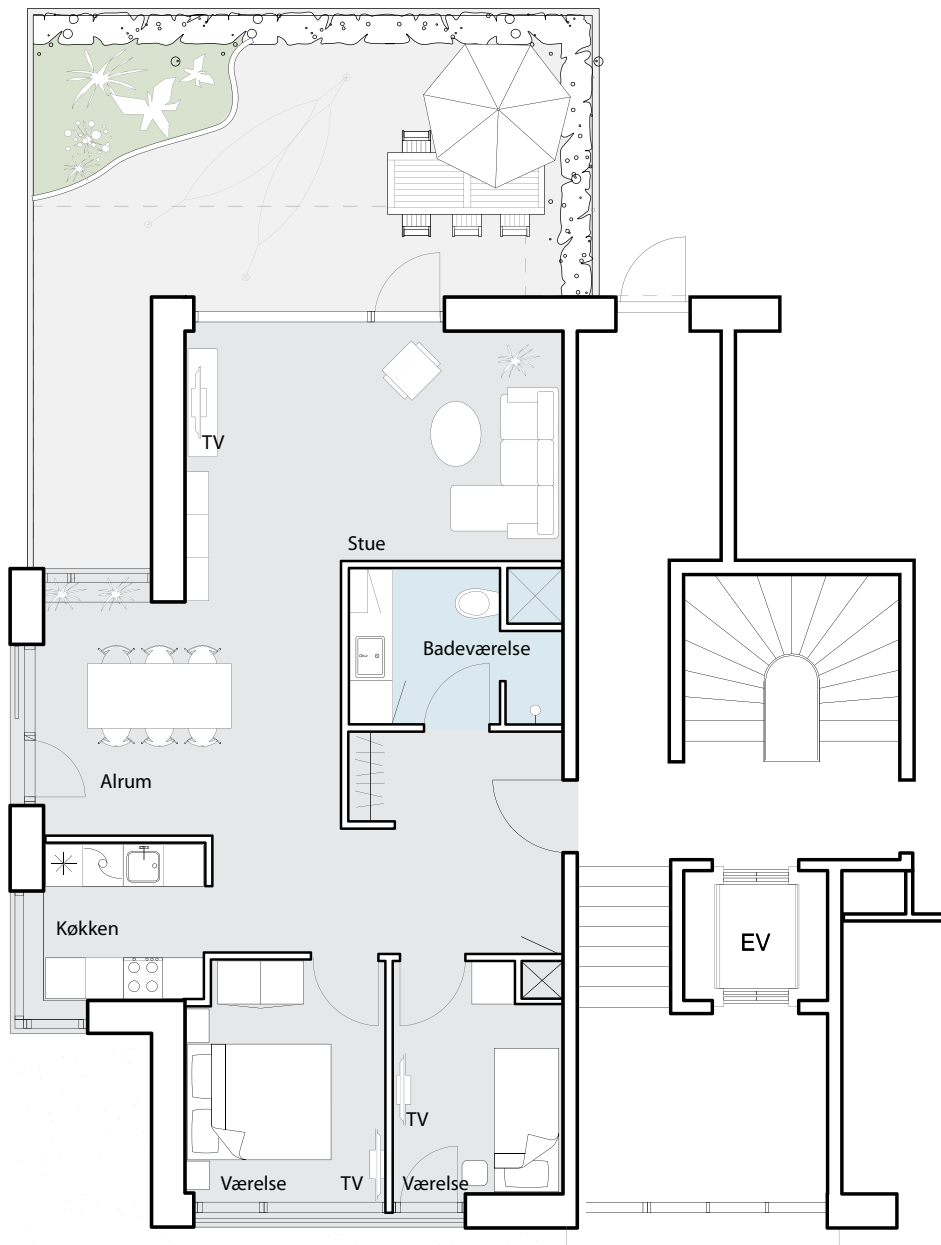

LYS & LUFT

NYE LEJLIGHEDER TIL LEJE

BRYGGEN, BYEN & FÆLLEDEN

Langebohus
Islands Brygge

Lejlighedstype 1

99 m² (ca. areal)
Stueplan

LYS & LUFT

NYE LEJLIGHEDER TIL LEJE

BRYGGEN, BYEN & FÆLLEDEN

Langebohus
Islands Brygge

Lejlighedstype 2

92 m² (ca. areal)
Stueplan

LYS & LUFT

NYE LEJLIGHEDER TIL LEJE

BRYGGEN, BYEN & FÆLLEDEN

Langebohus
Islands Brygge

Lejlighedstype 2a

91 m² (ca. areal)

St. - 5. etageplan

Stueetagen har terrasse

LYS & LUFT

NYE LEJLIGHEDER TIL LEJE

BRYGGEN, BYEN & FÆLLEDEN

Langebohus
Islands Brygge

Lejlighedstype 2b

91 m² (ca. areal)

St. - 5. etageplan

Stueetagen har terrasse

Lejlighedstype 3

78 m² (ca. areal)
Stueplan

Lejlighedstype 4

127 m² (ca. areal)