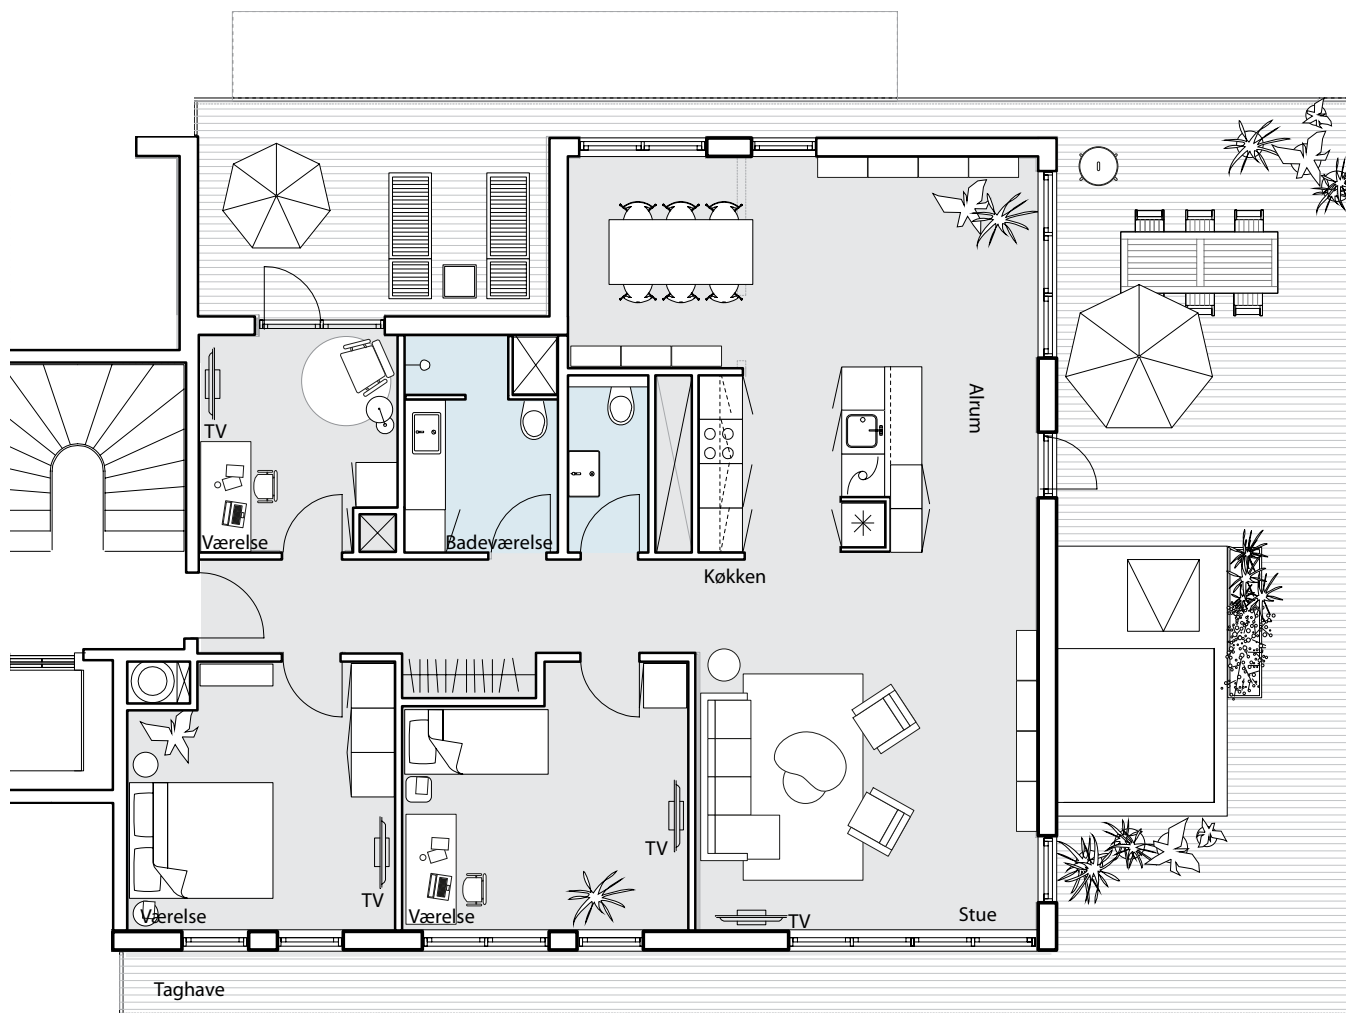

1. - 5. sal

LYS & LUFT

NYE LEJLIGHEDER TIL LEJE

BRYGGEN, BYEN & FÆLLEDEN

Langebohus
Islands Brygge

Lejlighedstype 5

106 m² (ca. areal)

1. - 5. sal

LYS & LUFT

NYE LEJLIGHEDER TIL LEJE

BRYGGEN, BYEN & FÆLLEDEN

Langebohus
Islands Brygge

Lejlighedstype 6

129 m² (ca. areal)
Penthouse - 5. sal

Lejlighedstype 7

140 m² (ca. areal)

Penthouse - 5. sal og 6. sal

LYS & LUFT

NYE LEJLIGHEDER TIL LEJE

BRYGGEN, BYEN & FÆLLEDEN

Langebohus
Islands Brygge

Lejlighedstype 8

93 m² (ca. areal)

Penthouse - 5. sal og 6. sal

LYS & LUFT

NYE LEJLIGHEDER TIL LEJE

BRYGGEN, BYEN & FÆLLEDEN

Langebohus
Islands Brygge

Lejlighedstype 8a

93 m² (ca. areal)

Penthouse - 6. sal