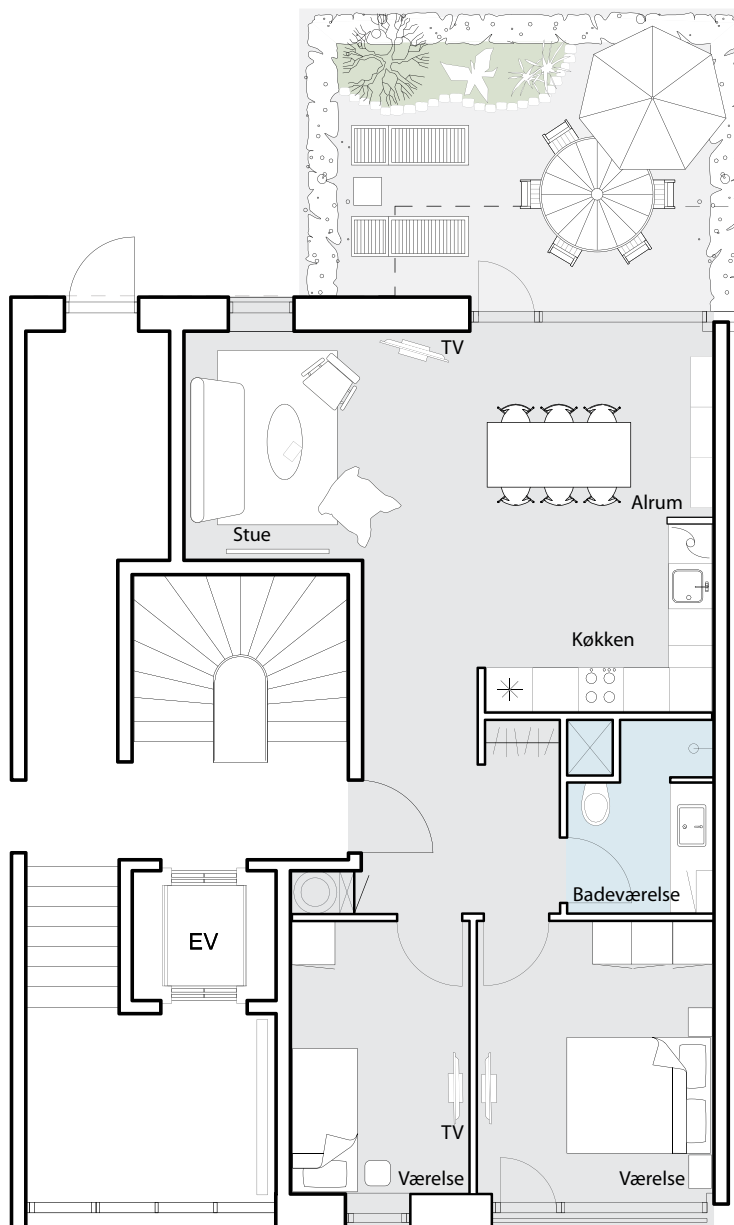

LYS & LUFT

NYE LEJLIGHEDER TIL LEJE

BRYGGEN, BYEN & FÆLLEDEN

Langebohus
Islands Brygge

Lejlighedstype 1

99 m² (ca. areal)
Stueplan

LYS & LUFT

NYE LEJLIGHEDER TIL LEJE

BRYGGEN, BYEN & FÆLLEDEN

Langebohus
Islands Brygge

Lejlighedstype 2

92 m² (ca. areal)
Stueplan

LYS & LUFT

NYE LEJLIGHEDER TIL LEJE

BRYGGEN, BYEN & FÆLLEDEN

Langebohus
Islands Brygge

Lejlighedstype 2a

91 m² (ca. areal)

St. - 5. etageplan

Stueetagen har terrasse

LYS & LUFT

NYE LEJLIGHEDER TIL LEJE

BRYGGEN, BYEN & FÆLLEDEN

Langebohus
Islands Brygge

Lejlighedstype 2b

91 m² (ca. areal)

St. - 5. etageplan

Stueetagen har terrasse

Lejlighedstype 3

78 m² (ca. areal)
Stueplan

Lejlighedstype 4

127 m² (ca. areal)