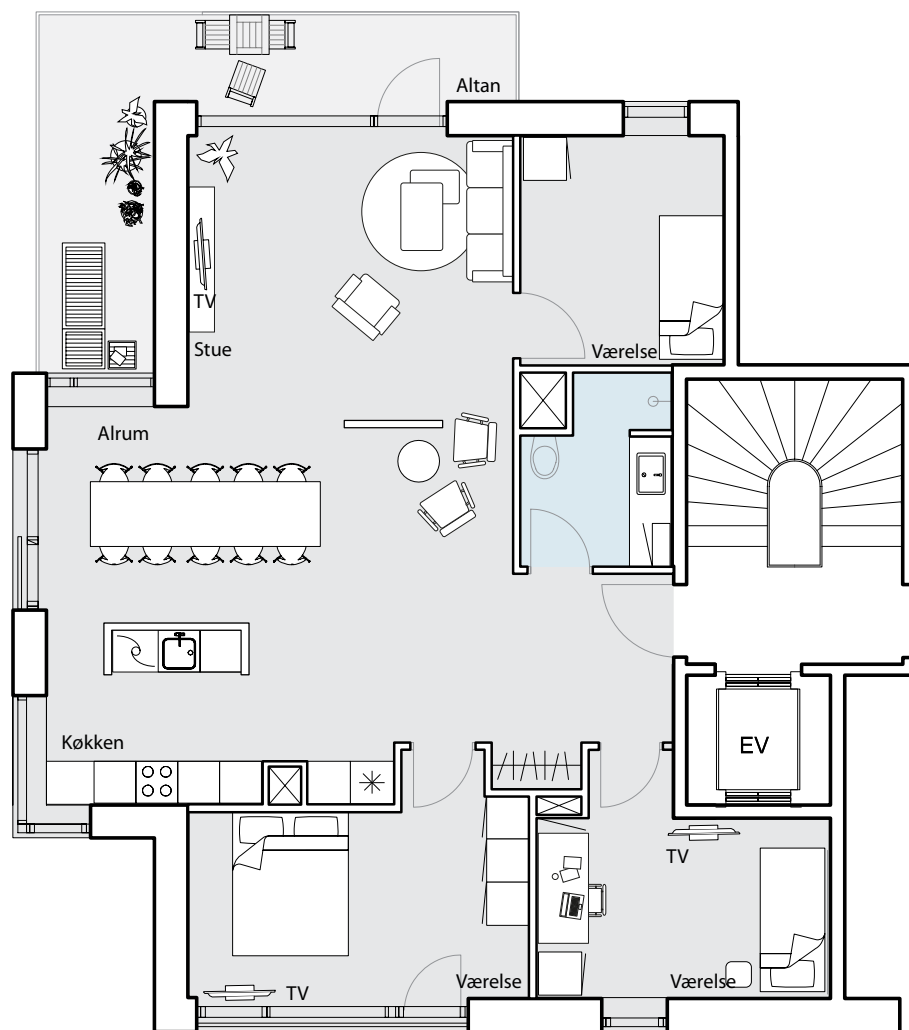

Lejlighedstype 2a

91 m² (ca. areal)

St. - 5. etageplan

Stueetagen har terrasse

LYS & LUFT

NYE LEJLIGHEDER TIL LEJE

BRYGGEN, BYEN & FÆLLEDEN

Langebohus
Islands Brygge

Lejlighedstype 2b

91 m² (ca. areal)

St. - 5. etageplan

Stueetagen har terrasse

Lejlighedstype 3

78 m² (ca. areal)
Stueplan

Lejlighedstype 4

127 m² (ca. areal)

1. - 5. sal

LYS & LUFT

NYE LEJLIGHEDER TIL LEJE

BRYGGEN, BYEN & FÆLLEDEN

Langebohus
Islands Brygge

Lejlighedstype 5

106 m² (ca. areal)

1. - 5. sal

LYS & LUFT

NYE LEJLIGHEDER TIL LEJE

BRYGGEN, BYEN & FÆLLEDEN

Langebohus
Islands Brygge

Lejlighedstype 6

129 m² (ca. areal)
Penthouse - 5. sal

Lejlighedstype 7

140 m² (ca. areal)